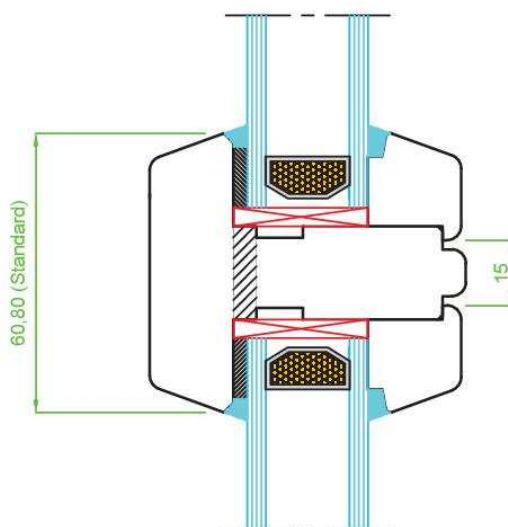

# System Belgia 68 Standard R3

www.naturalokna.eu  
 email: biuro@naturalokna.eu  
 tel: +48 793 770 304

Szpros konstrukcyjny		Okucia
Profil	68	<b>SIEGENIA</b>
System	Belgia Standard	