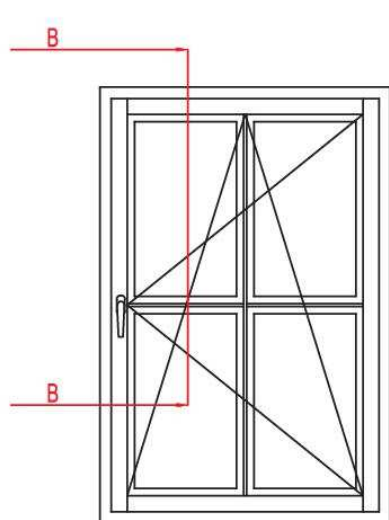

# System Belgia 68 Standard R3

www.naturalokna.eu  
 email: biuro@naturalokna.eu  
 tel: +48 793 770 304

Szpros konstrukcyjny		Okucia
Profil	68	<b>SIEGENIA</b>
System	Belgia Standard	