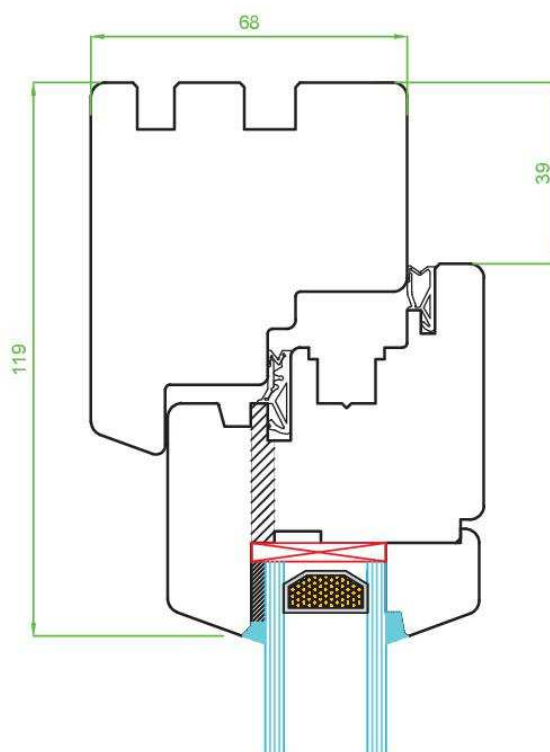

# System Belgia 68 Standard R3

www.naturalokna.eu  
 email: biuro@naturalokna.eu  
 tel: +48 793 770 304

Szpros konstrukcyjny		Okucia
Profil	68	<b>SIEGENIA</b>
System	Belgia Standard	