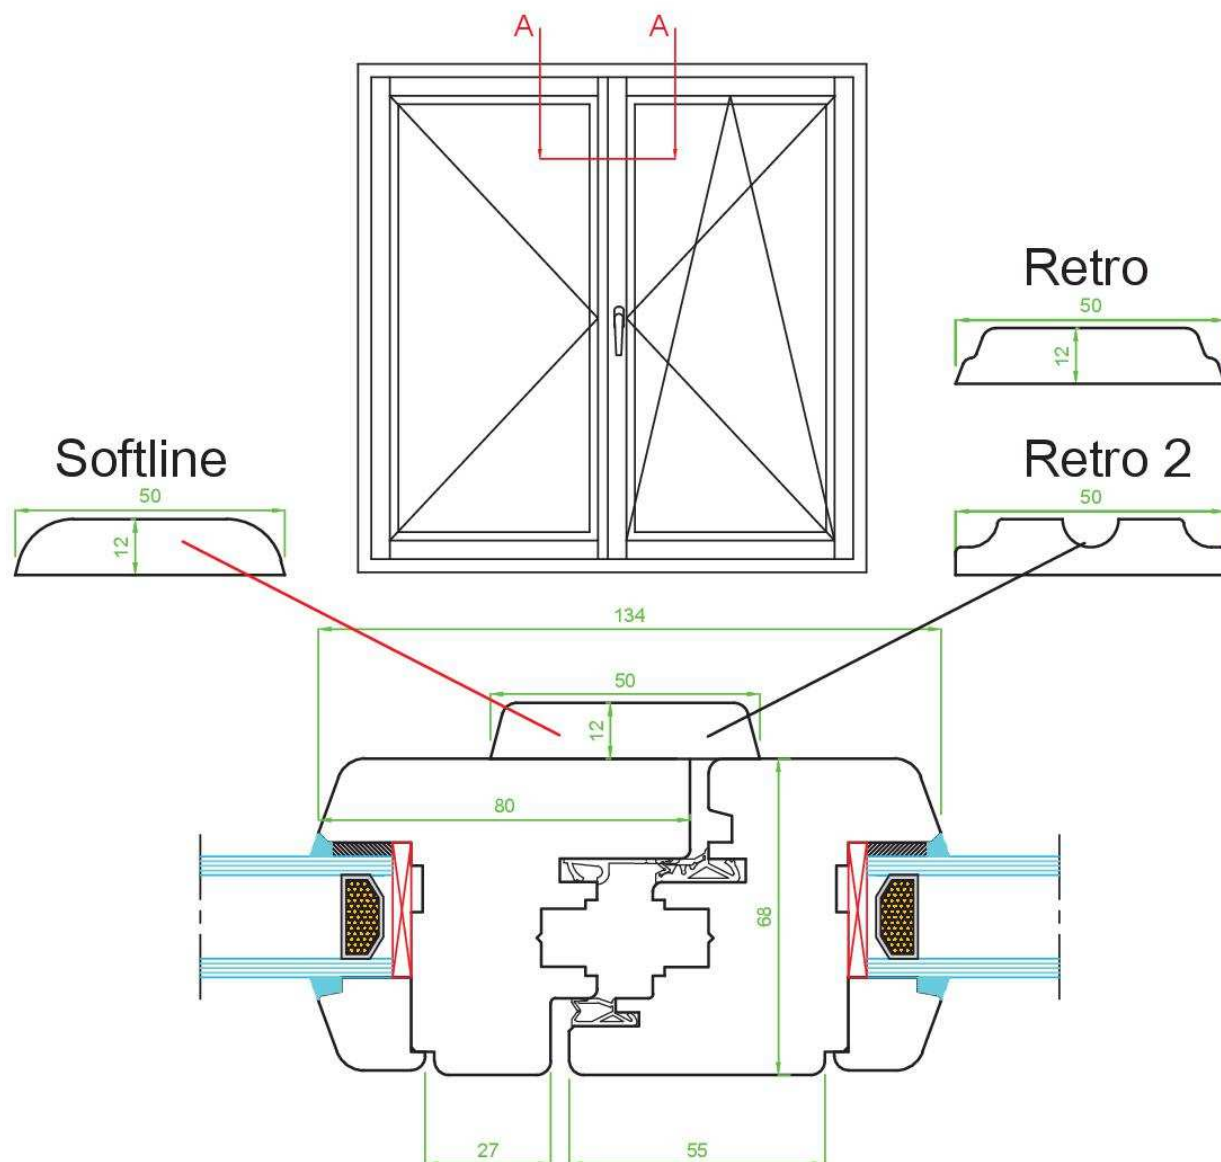

# System Belgia 68 Standard R3

www.naturalokna.eu  
 email: biuro@naturalokna.eu  
 tel: +48 793 770 304

Słupek ruchomy		Okucia
Profil	68	<b>SIEGENIA</b>
System	Belgia Standard	