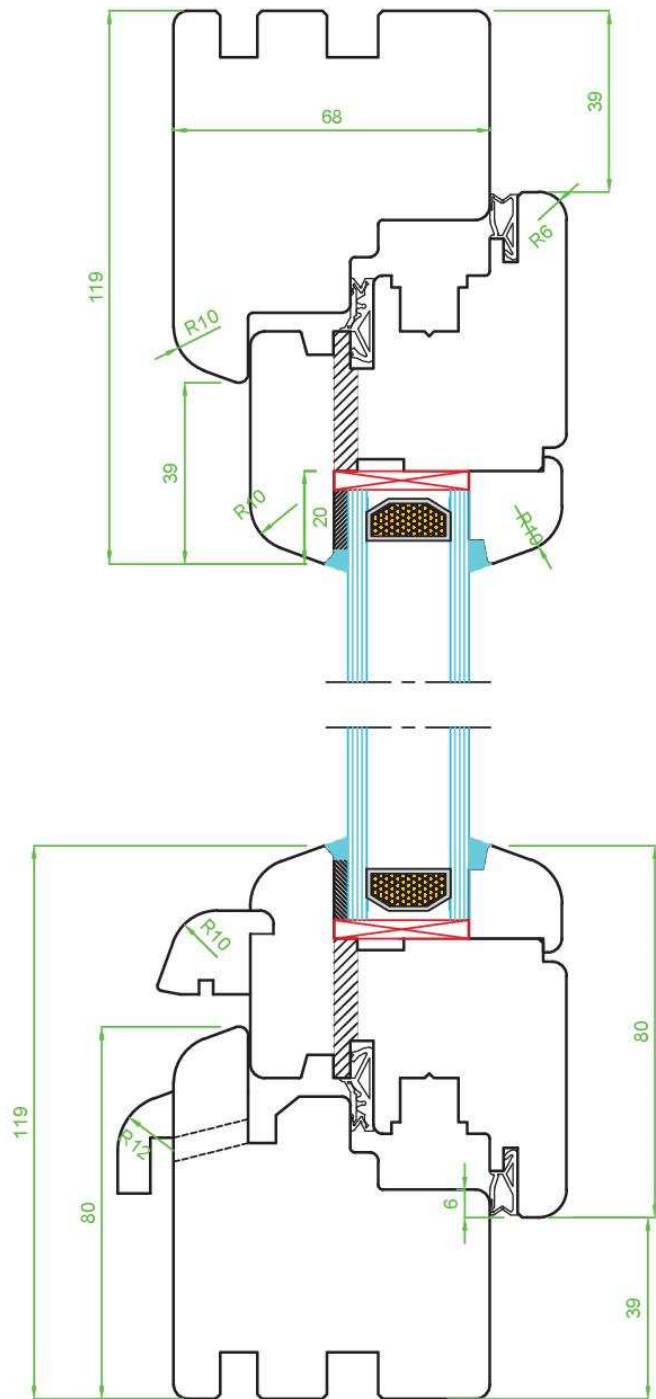

System Belgia 68 Softline R10

www.naturalokna.eu
email: biuro@naturalokna.eu
tel: +48 793 770 304

Przekrój pionowy		Okucia
Profil	68	SIEMENIA
System	Belgia Softline	