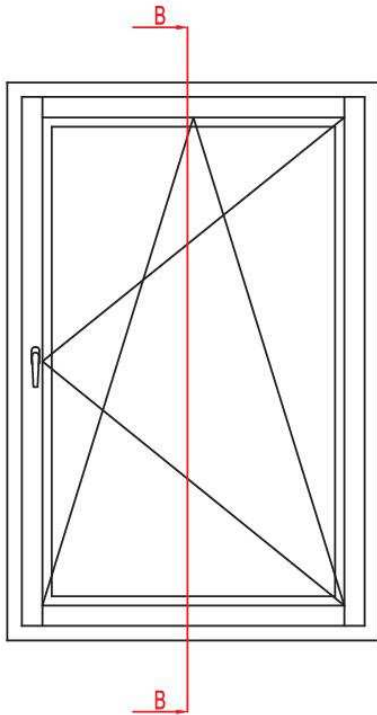

System Belgia 68 Softline R10

www.naturalokna.eu
email: biuro@naturalokna.eu
tel: +48 793 770 304

Przekrój pionowy		Okucia
Profil	68	SIEMENIA
System	Belgia Softline	