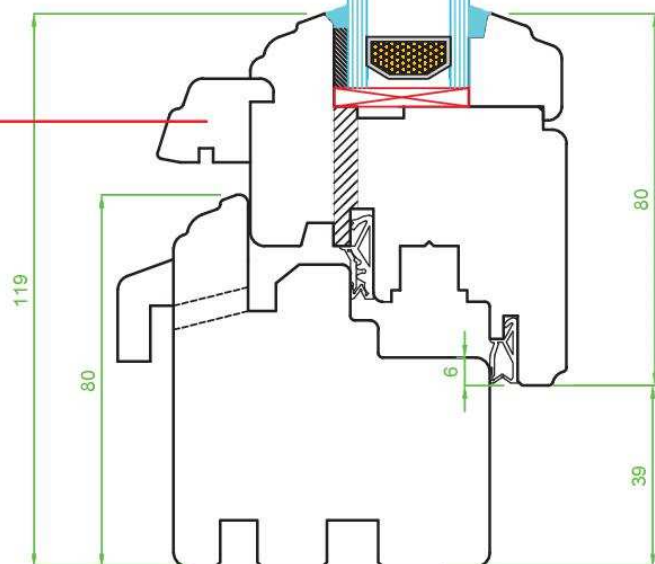

System Belgia 68 Retro

Wariant 2

www.naturalokna.eu
 email: biuro@naturalokna.eu
 tel: +48 793 770 304

Przekrój pionowy		Okucia
Profil	68	SIEGENIA
System	Belgia Retro	