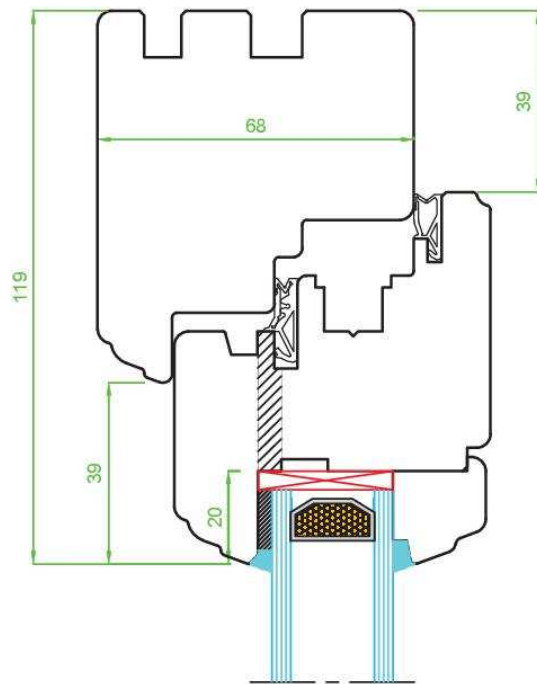

System Belgia 68 Retro

Wariant 2

www.naturalokna.eu
 email: biuro@naturalokna.eu
 tel: +48 793 770 304

Przekrój pionowy		Okucia
Profil	68	SIEGENIA
System	Belgia Retro	