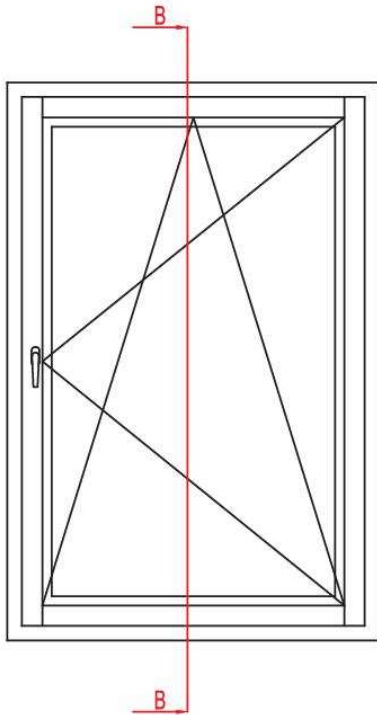

System Belgia 68 Retro

Wariant 2

www.naturalokna.eu
 email: biuro@naturalokna.eu
 tel: +48 793 770 304

Przekrój pionowy		Okucia
Profil	68	SIEGENIA
System	Belgia Retro	