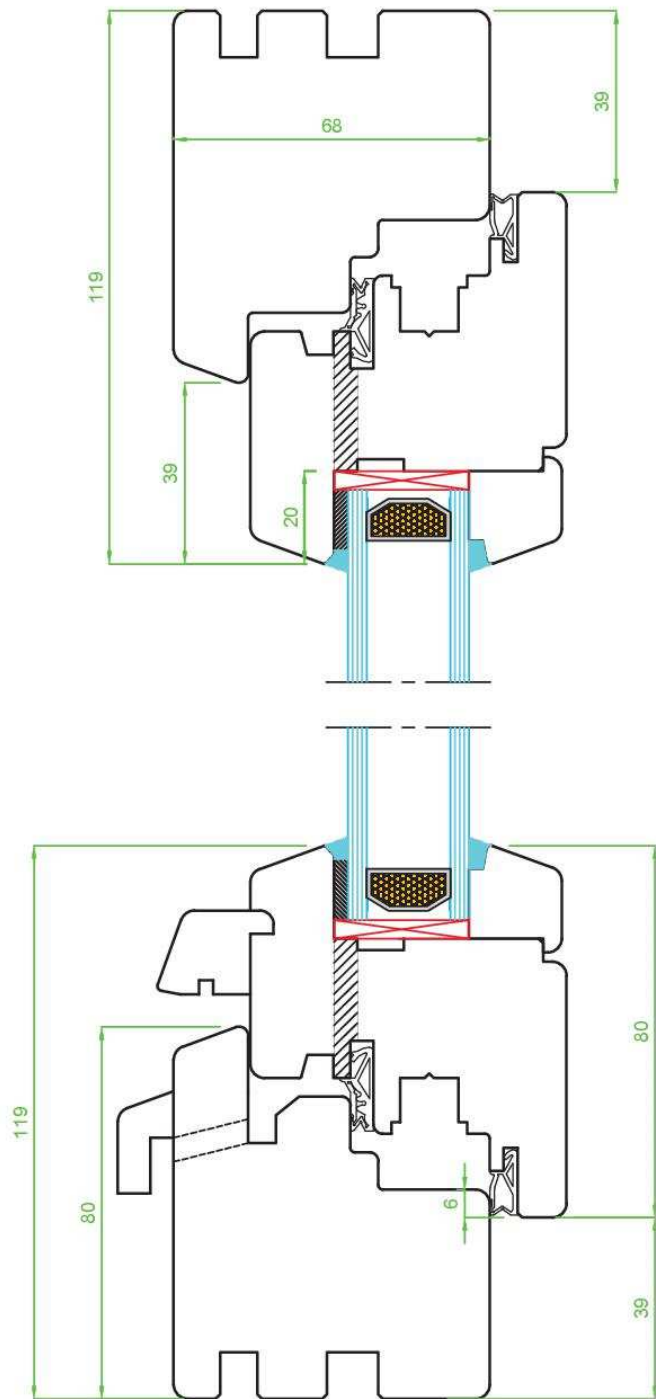

System Belgia 68 Standard R3

www.naturalokna.eu
email: biuro@naturalokna.eu
tel: +48 793 770 304

Przekrój pionowy		Okucia
Profil	68	SIEGENIA
System	Belgia Standard	