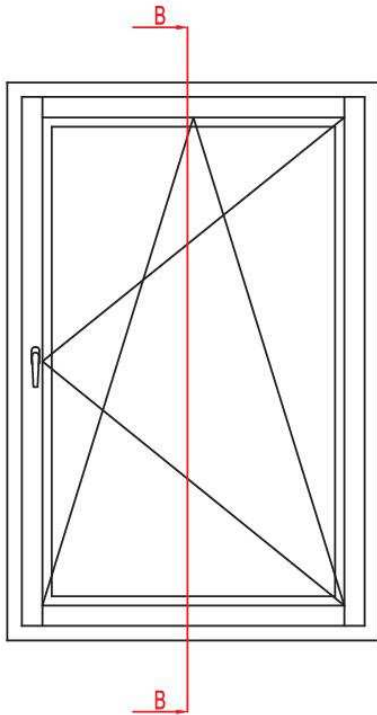

System Belgia 68 Standard R3

www.naturalokna.eu
email: biuro@naturalokna.eu
tel: +48 793 770 304

Przekrój pionowy		Okucia
Profil	68	SIEGENIA
System	Belgia Standard	