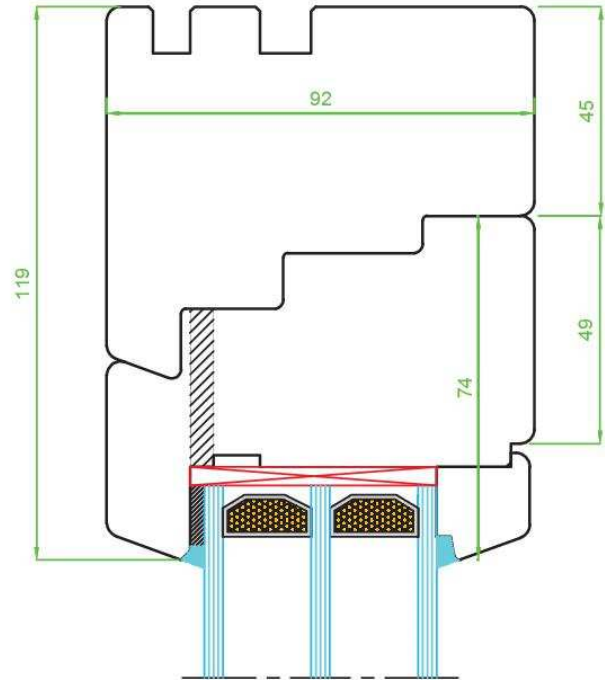

# Standard 92 R3

www.naturalokna.eu  
 email: biuro@naturalokna.eu  
 tel: +48 793 770 304

Wyrównanie góra dół		Okucia
Profil	92	<b>SIEMENIA</b>
System	Standard	