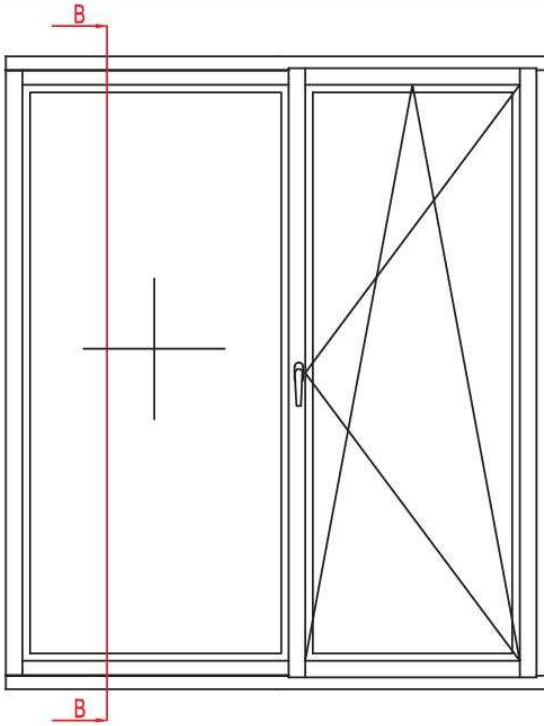

# Standard 92 R3

www.naturalokna.eu  
 email: biuro@naturalokna.eu  
 tel: +48 793 770 304

Wyrównanie góra dół		Okucia
Profil	92	<b>SIEMENIA</b>
System	Standard	