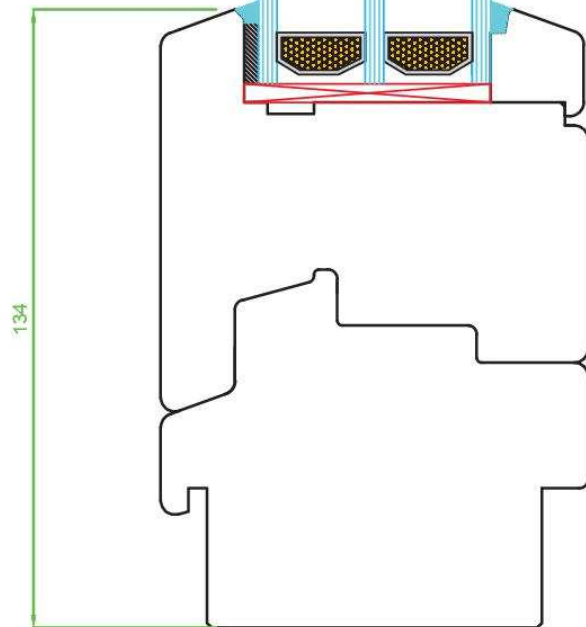

# Standard 92 R3

www.naturalokna.eu  
 email: biuro@naturalokna.eu  
 tel: +48 793 770 304

Wyrównanie góra dół		Okucia
Profil	92	<b>SIEMENIA</b>
System	Standard	