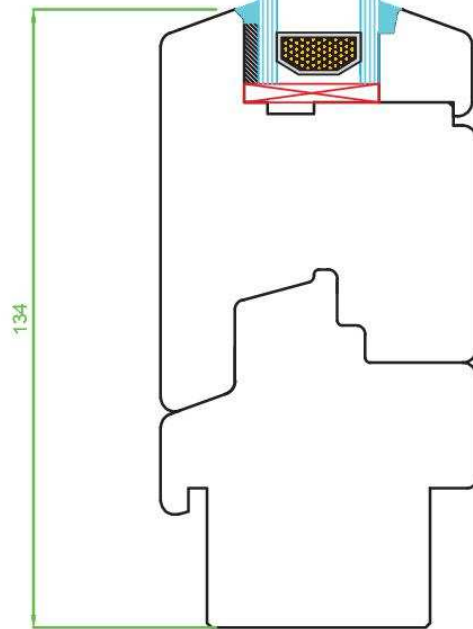

Standard 68 R3

www.naturalokna.eu
 email: biuro@naturalokna.eu
 tel: +48 793 770 304

Wyrównanie góra dół		Okucia
Profil	68	SIEGENIA
System	Standard	