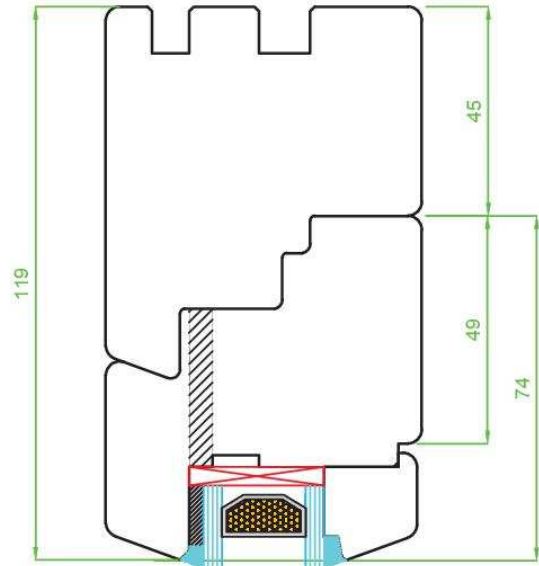

Standard 68 R3

www.naturalokna.eu
 email: biuro@naturalokna.eu
 tel: +48 793 770 304

Wyrównanie góra dół		Okucia
Profil	68	SIEGENIA
System	Standard	