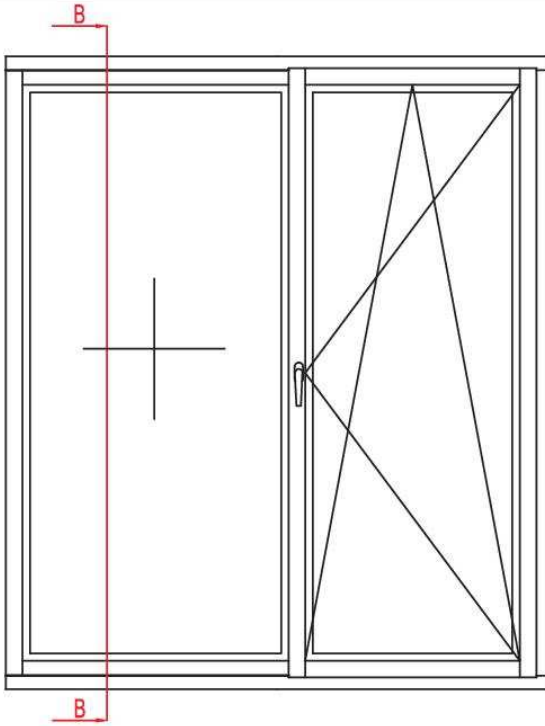

Standard 68 R3

www.naturalokna.eu
 email: biuro@naturalokna.eu
 tel: +48 793 770 304

Wyrównanie góra dół		Okucia
Profil	68	SIEGENIA
System	Standard	