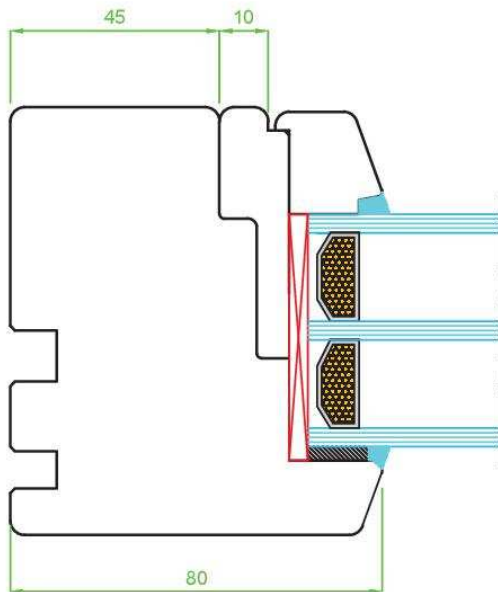

Standard 92 R3

www.naturalokna.eu
 email: biuro@naturalokna.eu
 tel: +48 793 770 304

Szklenie w ościeżnicy		Okucia
Profil	92	SIEGENIA
System	Standard	