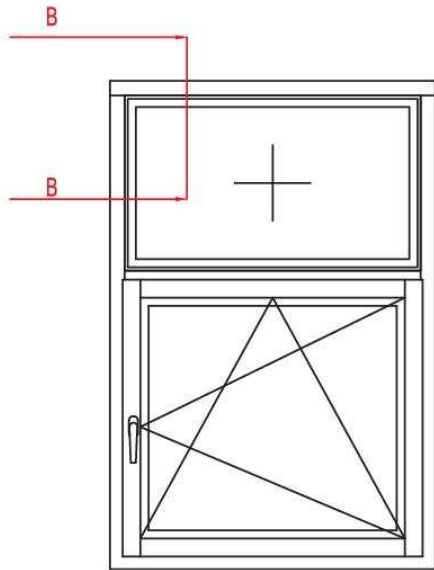

Standard 92 R3

www.naturalokna.eu
 email: biuro@naturalokna.eu
 tel: +48 793 770 304

Szklenie w ościeżnicy		Okucia
Profil	92	SIEGENIA
System	Standard	