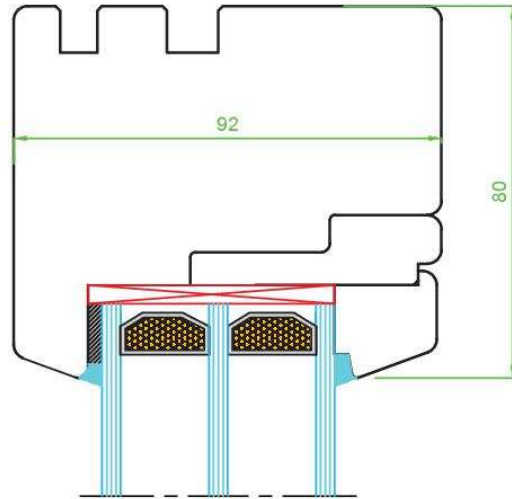

Standard 92 R3

www.naturalokna.eu
 email: biuro@naturalokna.eu
 tel: +48 793 770 304

Szklenie w ościeżnicy		Okucia
Profil	92	SIEGENIA
System	Standard	