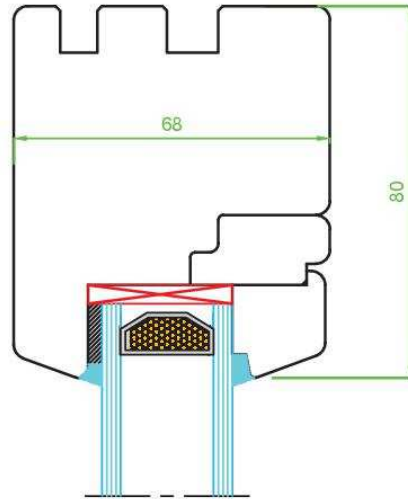

Standard 68 R3

www.naturalokna.eu
email: biuro@naturalokna.eu
tel: +48 793 770 304

Szklenie w ościeżnicy		Okucia
Profil	68	SIEGENIA
System	Standard	