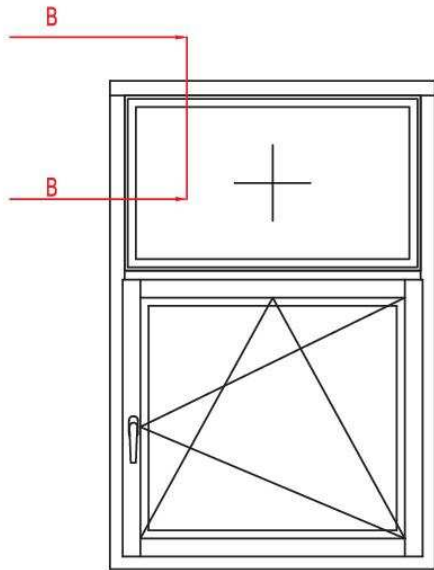

Standard 68 R3

www.naturalokna.eu
email: biuro@naturalokna.eu
tel: +48 793 770 304

Szklenie w ościeżnicy		Okucia
Profil	68	SIEGENIA
System	Standard	