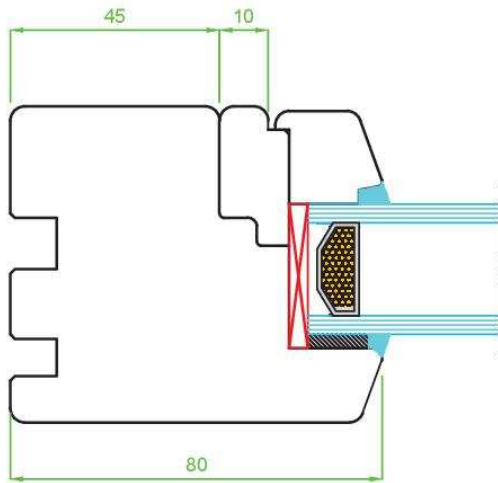

Standard 68 R3

www.naturalokna.eu
email: biuro@naturalokna.eu
tel: +48 793 770 304

Szklenie w ościeżnicy		Okucia
Profil	68	SIEGENIA
System	Standard	