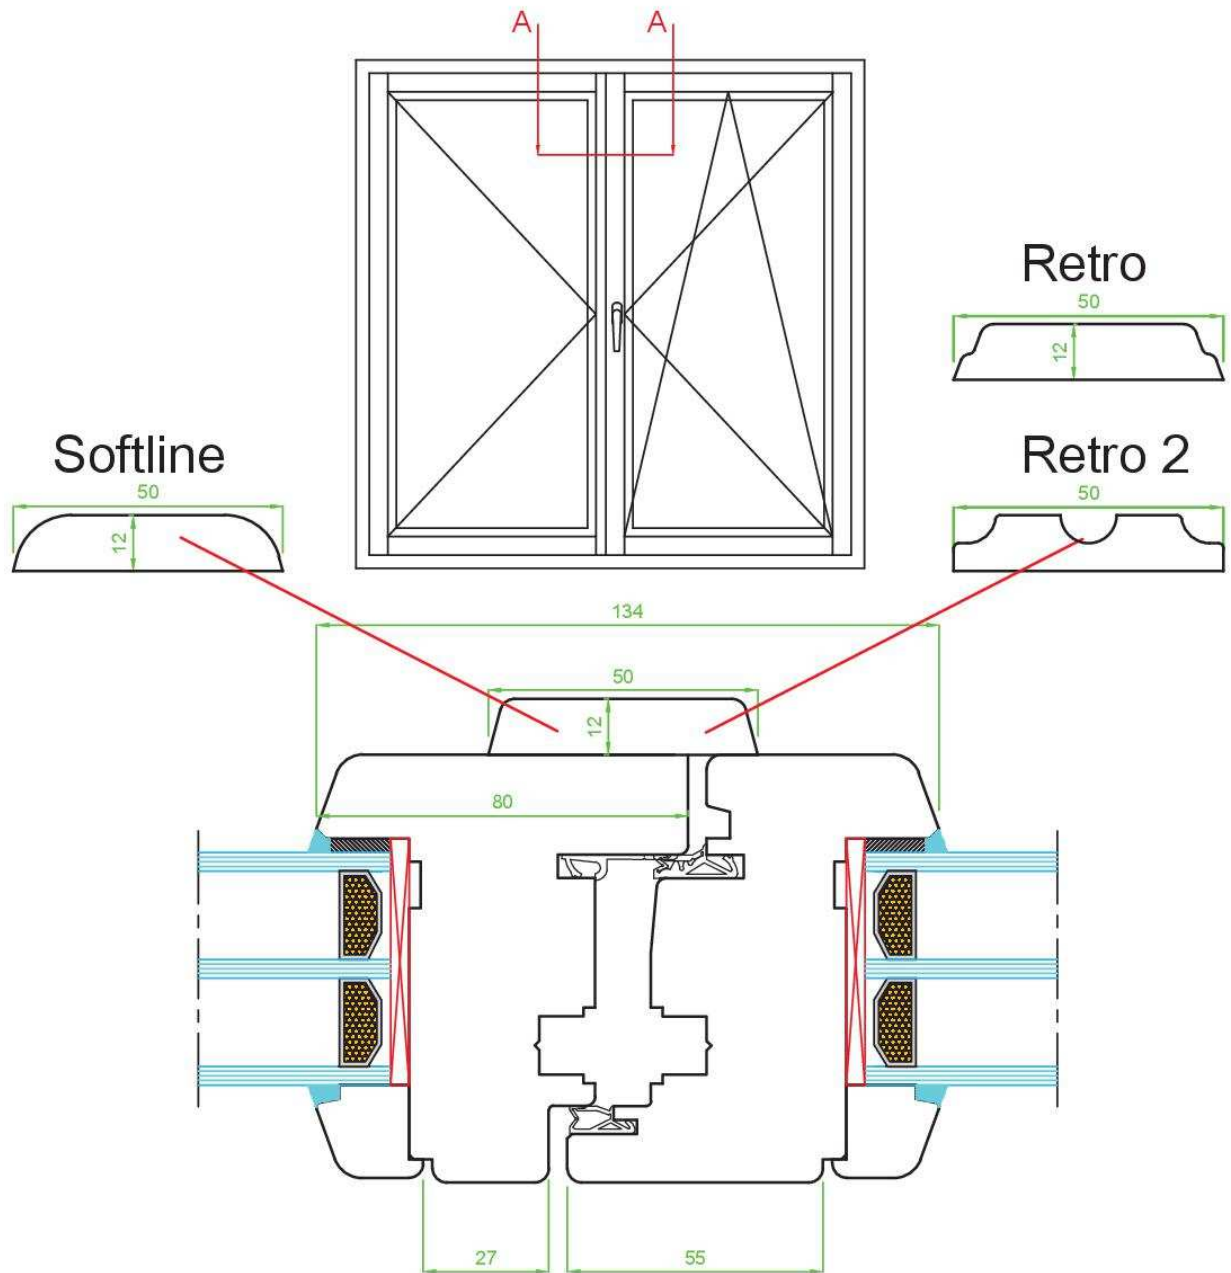

Standard 92 R3

www.naturalokna.eu
 email: biuro@naturalokna.eu
 tel: +48 793 770 304

Słupek ruchomy		Okucia
Profil	92	SIEGENIA
System	Standard	