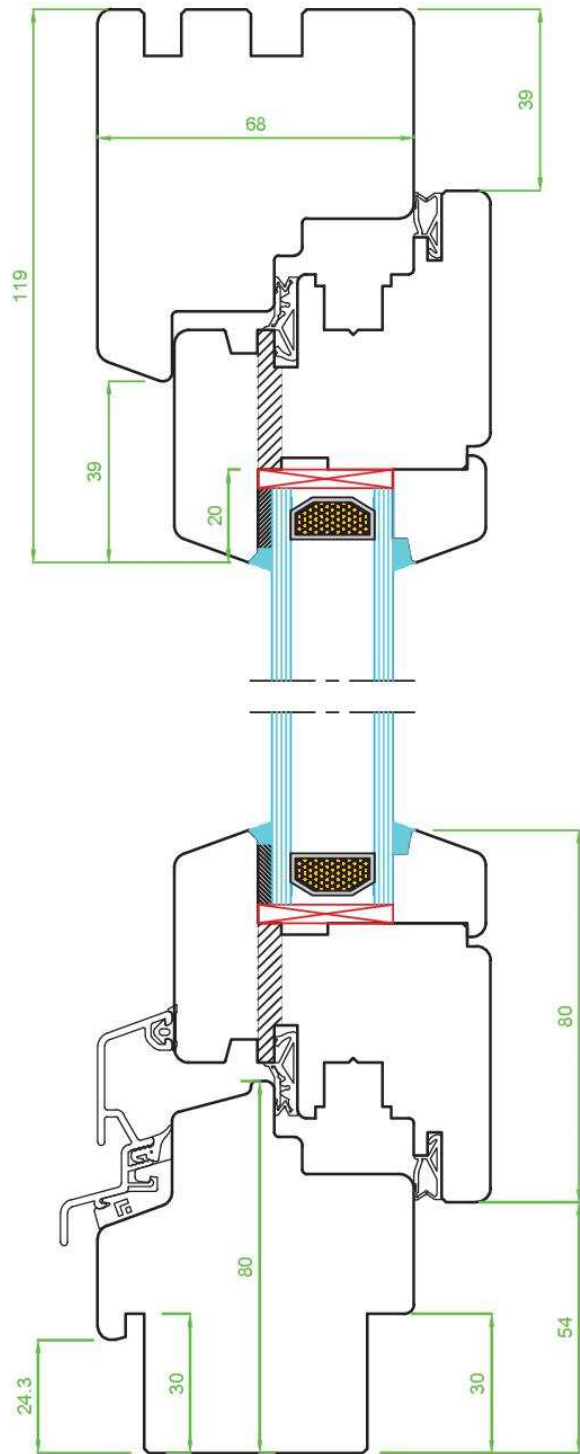

Standard 68 R3

www.naturalokna.eu
 email: biuro@naturalokna.eu
 tel: +48 793 770 304

Przekrój pionowy		Okucia
Profil	68	SIEGENIA
System	Standard	