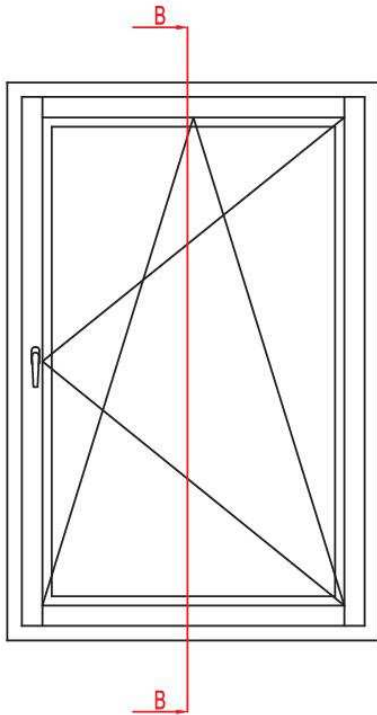

Standard 68 R3

www.naturalokna.eu
 email: biuro@naturalokna.eu
 tel: +48 793 770 304

Przekrój pionowy		Okucia
Profil	68	SIEGENIA
System	Standard	