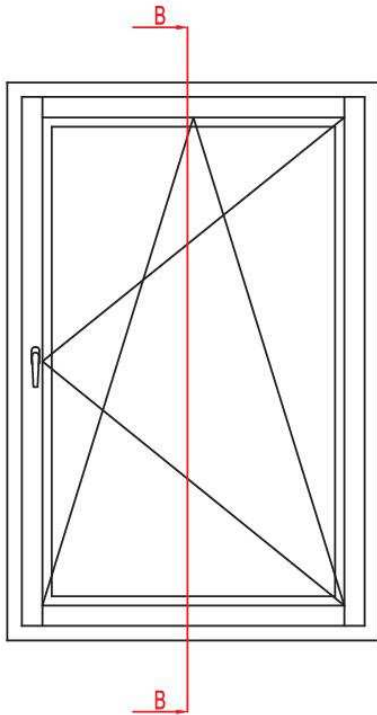

# Softline 92

www.naturalokna.eu  
 email: biuro@naturalokna.eu  
 tel: +48 793 770 304

Przekrój pionowy		Okucia
Profil	92	<b>SIEGENIA</b>
System	Softline	