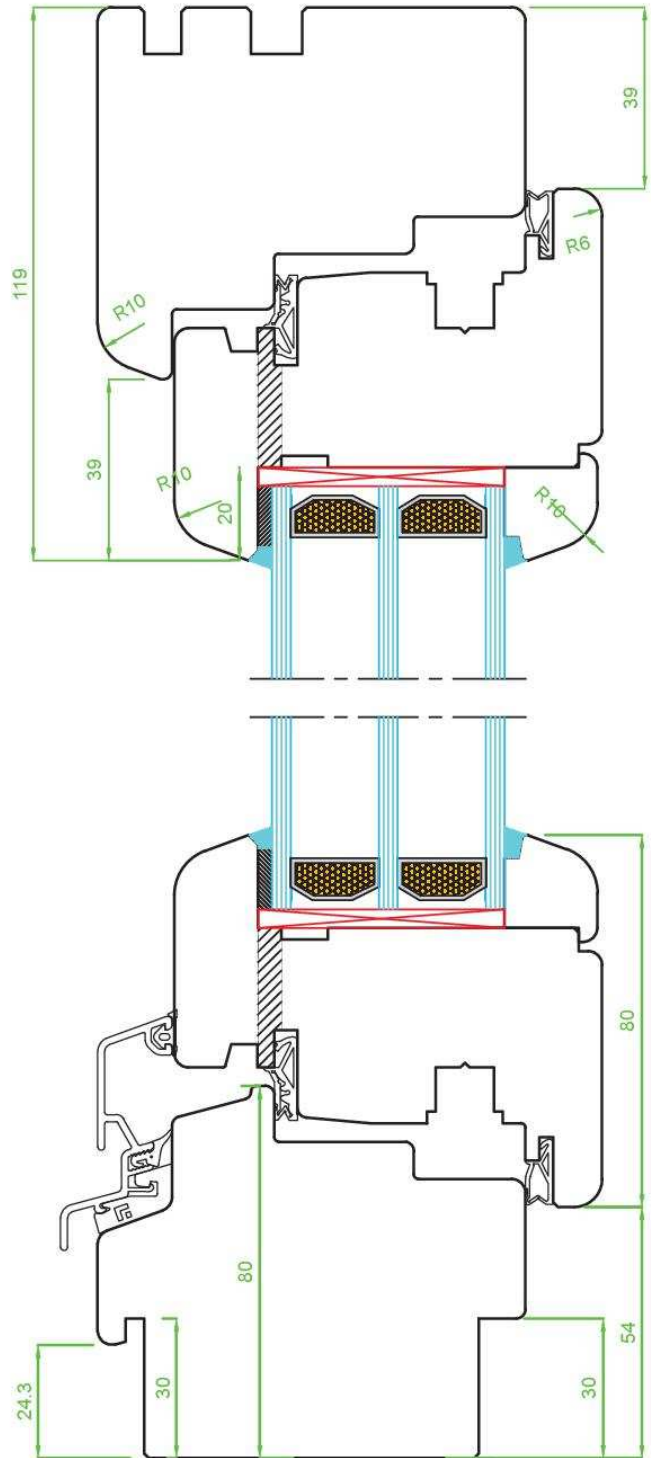

# Softline 92

www.naturalokna.eu  
 email: biuro@naturalokna.eu  
 tel: +48 793 770 304

Przekrój pionowy		Okucia
Profil	92	<b>SIEGENIA</b>
System	Softline	