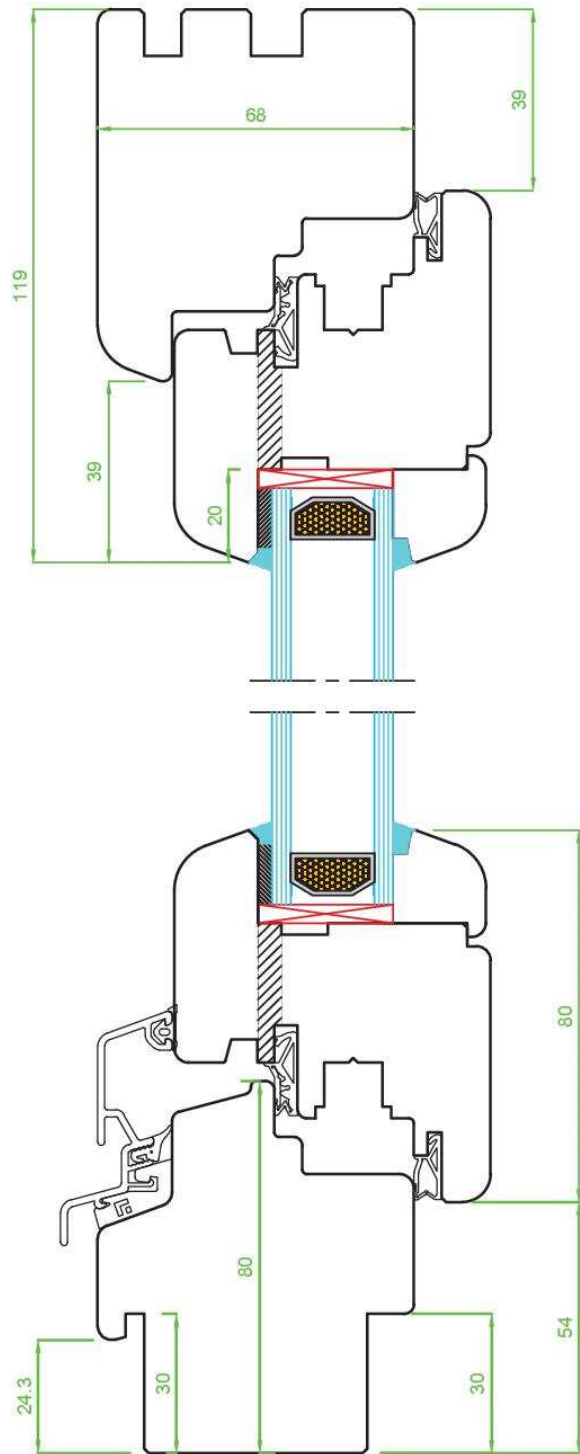

Softline 68

www.naturalokna.eu
 email: biuro@naturalokna.eu
 tel: +48 793 770 304

Przekrój pionowy		Okucia
Profil	68	SIEGENIA
System	Softline	