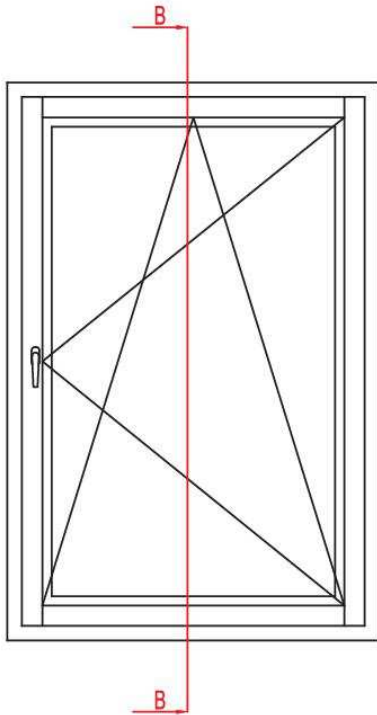

Softline 68

www.naturalokna.eu
 email: biuro@naturalokna.eu
 tel: +48 793 770 304

Przekrój pionowy		Okucia
Profil	68	SIEGENIA
System	Softline	