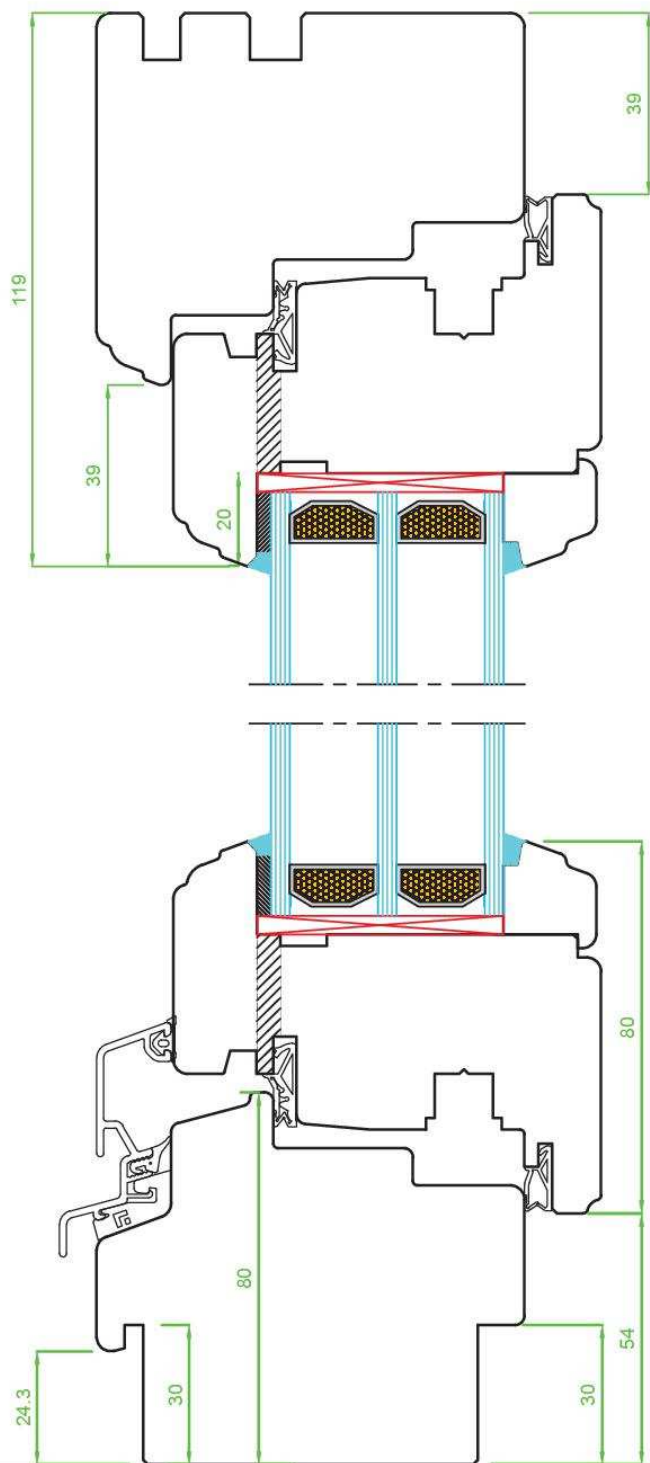

# Retro 92

Przekrój pionowy		Okucia
Profil	92	<b>SIEGENIA</b>
System	Retro	

www.naturalokna.eu  
 email: biuro@naturalokna.eu  
 tel: +48 793 770 304