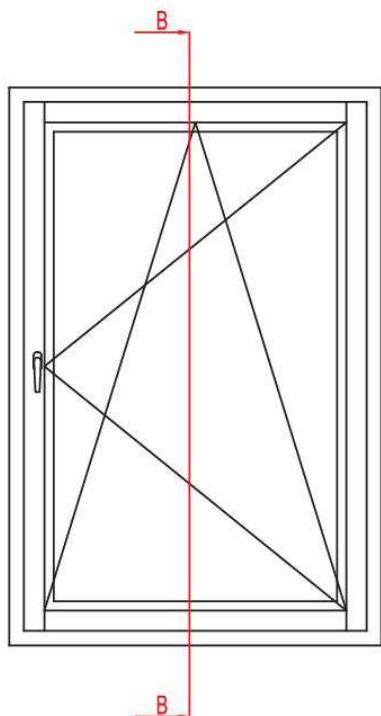

# Retro 92

Przekrój pionowy		Okucia
Profil	92	<b>SIEGENIA</b>
System	Retro	

www.naturalokna.eu  
 email: biuro@naturalokna.eu  
 tel: +48 793 770 304