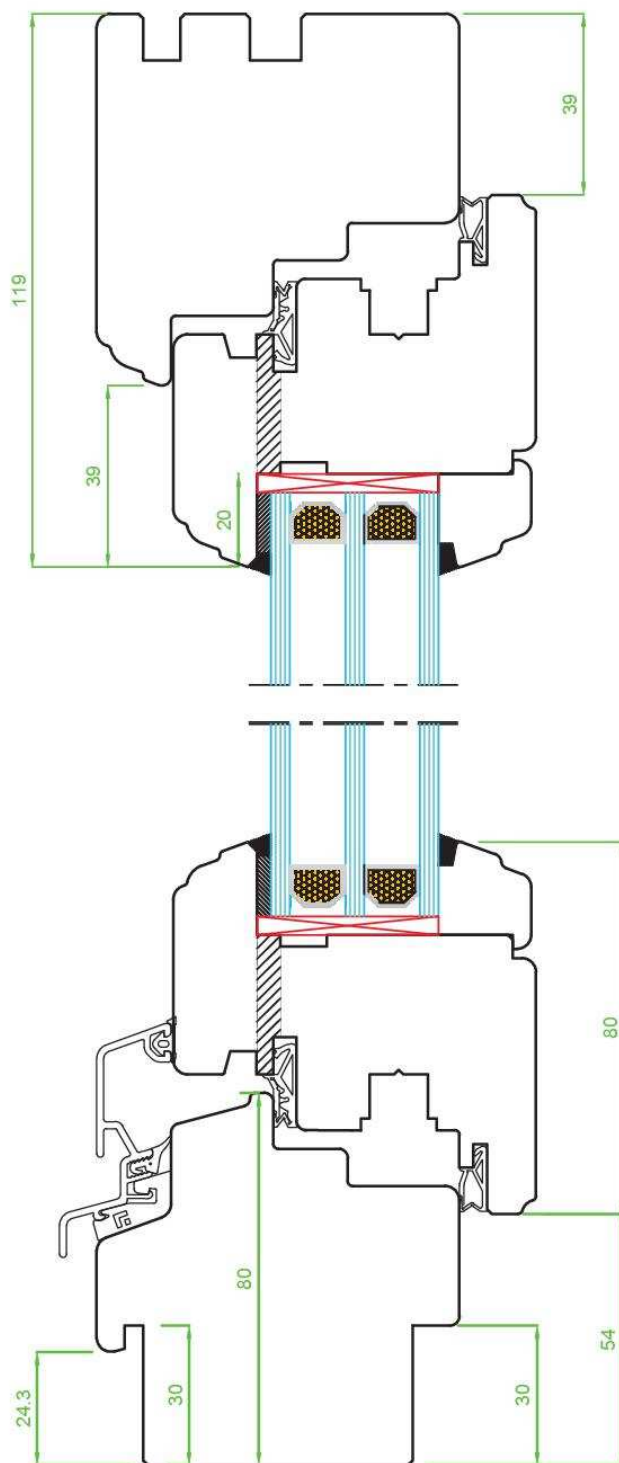

Retro 78

www.naturalokna.eu
 email: biuro@naturalokna.eu
 tel: +48 793 770 304

Przekrój pionowy		Okucia
Profil	78	SIEGENIA
System	Retro	