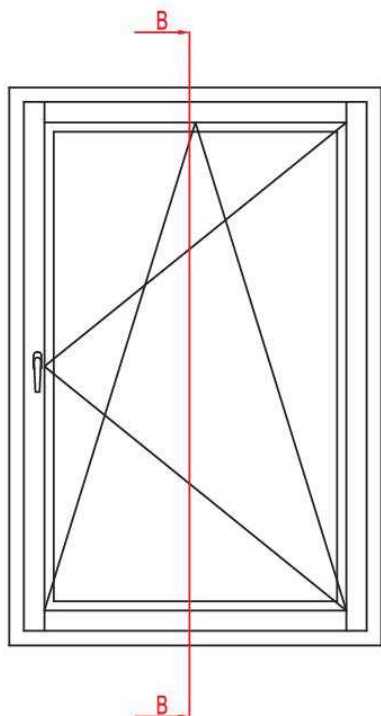

Retro 78

www.naturalokna.eu
 email: biuro@naturalokna.eu
 tel: +48 793 770 304

Przekrój pionowy		Okucia
Profil	78	SIEGENIA
System	Retro	