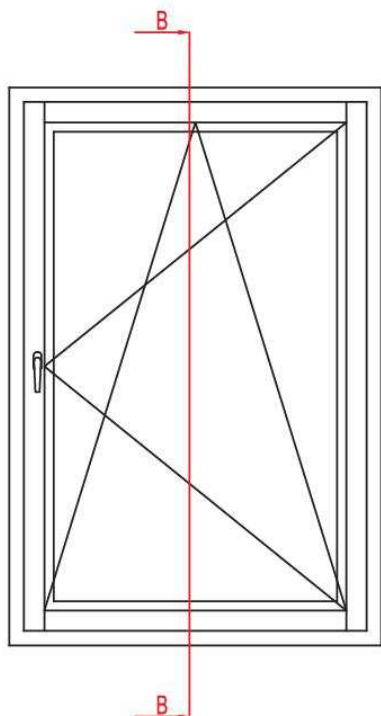

Retro 68

Przekrój pionowy		Okucia
Profil	68	SIEGENIA
System	Retro	

www.naturalokna.eu
 email: biuro@naturalokna.eu
 tel: +48 793 770 304