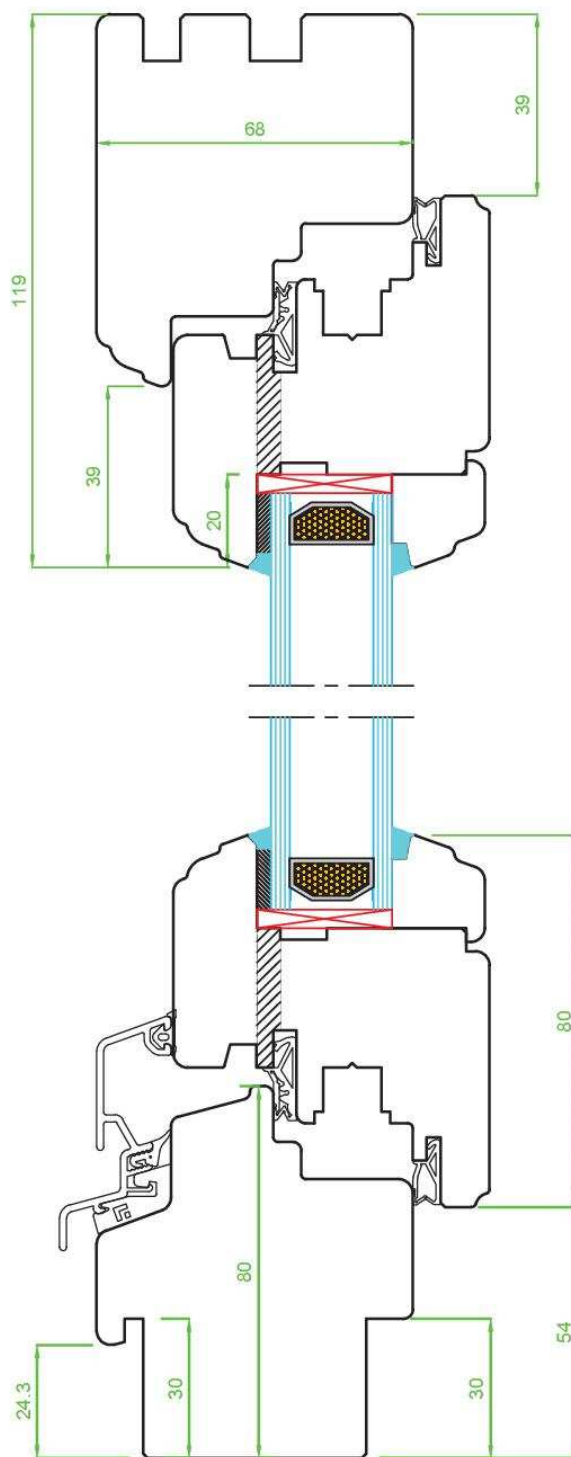

Retro 68

Przekrój pionowy		Okucia
Profil	68	SIEGENIA
System	Retro	

www.naturalokna.eu
 email: biuro@naturalokna.eu
 tel: +48 793 770 304